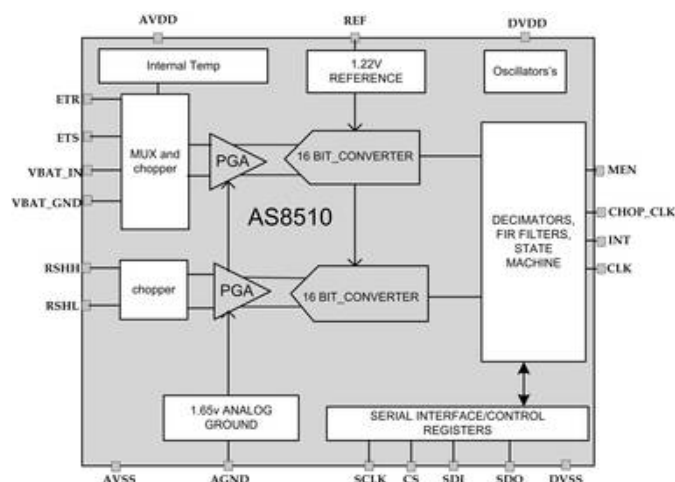

Интерфейсы датчиков AMS AS8510

Технические характеристики

По вопросам продаж и поддержки обращайтесь:

Архангельск (8182)63-90-72	Калининград (4012)72-03-81	Новосибирск (383)227-86-73	Смоленск (4812)29-41-54
Астана +7(7172)727-132	Калуга (4842)92-23-67	Омск (3812)21-46-40	Сочи (862)225-72-31
Астрахань (8512)99-46-04	Кемерово (3842)65-04-62	Орел (4862)44-53-42	Ставрополь (8652)20-65-13
Барнаул (3852)73-04-60	Киров (8332)68-02-04	Оренбург (3532)37-68-04	Тверь (4822)63-31-35
Белгород (4722)40-23-64	Краснодар (861)203-40-90	Пенза (8412)22-31-16	Томск (3822)98-41-53
Брянск (4832)59-03-52	Красноярск (391)204-63-61	Пермь (342)205-81-47	Тула (4872)74-02-29
Владивосток (423)249-28-31	Курск (4712)77-13-04	Ростов-на-Дону (863)308-18-15	Тюмень (3452)66-21-18
Волгоград (844)278-03-48	Липецк (4742)52-20-81	Рязань (4912)46-61-64	Ульяновск (8422)24-23-59
Вологда (8172)26-41-59	Магнитогорск (3519)55-03-13	Самара (846)206-03-16	Уфа (347)229-48-12
Воронеж (473)204-51-73	Москва (495)268-04-70	Санкт-Петербург (812)309-46-40	Хабаровск (4212)92-98-04
Екатеринбург (343)384-55-89	Мурманск (8152)59-64-93	Саратов (845)249-38-78	Челябинск (351)202-03-61
Иваново (4932)77-34-06	Набережные Челны (8552)20-53-41	Севастополь (8692)22-31-93	Череповец (8202)49-02-64
Ижевск (3412)26-03-58	Нижний Новгород (831)429-08-12	Симферополь (3652)67-13-56	Ярославль (4852)69-52-93
Казань (843)206-01-48	Новокузнецк (3843)20-46-81	Сургут (3462)77-98-35	

эл. почта: ash@nt-rt.ru || сайт: <http://ams.nt-rt.ru>