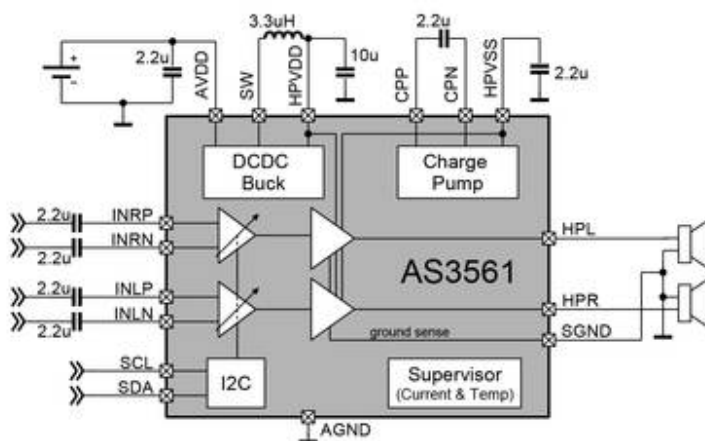

Аудиоусилители AMS

AS3560, AS3561

Технические характеристики

По вопросам продаж и поддержки обращайтесь:

Архангельск (8182)63-90-72	Калининград (4012)72-03-81	Новосибирск (383)227-86-73	Смоленск (4812)29-41-54
Астана +7(7172)727-132	Калуга (4842)92-23-67	Омск (3812)21-46-40	Сочи (862)225-72-31
Астрахань (8512)99-46-04	Кемерово (3842)65-04-62	Орел (4862)44-53-42	Ставрополь (8652)20-65-13
Барнаул (3852)73-04-60	Киров (8332)68-02-04	Оренбург (3532)37-68-04	Тверь (4822)63-31-35
Белгород (4722)40-23-64	Краснодар (861)203-40-90	Пенза (8412)22-31-16	Томск (3822)98-41-53
Брянск (4832)59-03-52	Красноярск (391)204-63-61	Пермь (342)205-81-47	Тула (4872)74-02-29
Владивосток (423)249-28-31	Курск (4712)77-13-04	Ростов-на-Дону (863)308-18-15	Тюмень (3452)66-21-18
Волгоград (844)278-03-48	Липецк (4742)52-20-81	Рязань (4912)46-61-64	Ульяновск (8422)24-23-59
Вологда (8172)26-41-59	Магнитогорск (3519)55-03-13	Самара (846)206-03-16	Уфа (347)229-48-12
Воронеж (473)204-51-73	Москва (495)268-04-70	Санкт-Петербург (812)309-46-40	Хабаровск (4212)92-98-04
Екатеринбург (343)384-55-89	Мурманск (8152)59-64-93	Саратов (845)249-38-78	Челябинск (351)202-03-61
Иваново (4932)77-34-06	Набережные Челны (8552)20-53-41	Севастополь (8692)22-31-93	Череповец (8202)49-02-64
Ижевск (3412)26-03-58	Нижний Новгород (831)429-08-12	Симферополь (3652)67-13-56	Ярославль (4852)69-52-93
Казань (843)206-01-48	Новокузнецк (3843)20-46-81	Сургут (3462)77-98-35	

эл. почта: ash@nt-rt.ru || сайт: <http://ams.nt-rt.ru>