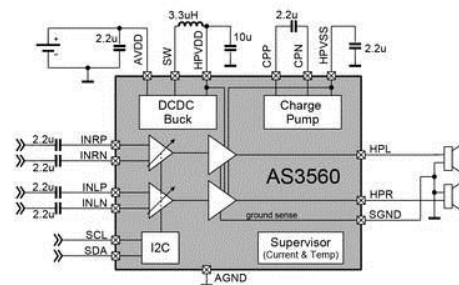

- Отличная энергоэффективность системы
- Не требуется соединительных колпачков, уменьшает количество компонентов
- Упрощенная архитектура питания
- Снижение уровня шума системы

Факты о продуктах

Усиление [дБ]	n/a
Мощность [мВт]	30
PSRR [дБ]	> 90
Тип выхода	одностороннее стерео
Выключение	через I ² C
Ток питания [мА]	0.9
Напряжение питания [В]	От 2,3 до 5,5
Пакет	WL-CSP-16 (1,615x1,615)