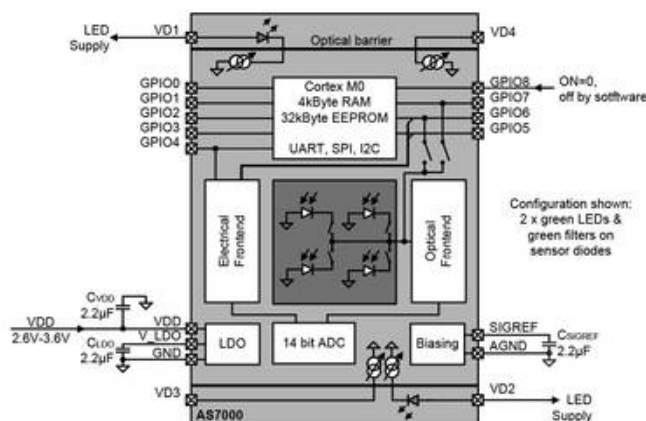

Биосенсоры AMS AS7000

Технические характеристики

По вопросам продаж и поддержки обращайтесь:

Архангельск (8182)63-90-72	Калининград (4012)72-03-81	Новосибирск (383)227-86-73	Смоленск (4812)29-41-54
Астана +7(7172)727-132	Калуга (4842)92-23-67	Омск (3812)21-46-40	Сочи (862)225-72-31
Астрахань (8512)99-46-04	Кемерово (3842)65-04-62	Орел (4862)44-53-42	Ставрополь (8652)20-65-13
Барнаул (3852)73-04-60	Киров (8332)68-02-04	Оренбург (3532)37-68-04	Тверь (4822)63-31-35
Белгород (4722)40-23-64	Краснодар (861)203-40-90	Пенза (8412)22-31-16	Томск (3822)98-41-53
Брянск (4832)59-03-52	Красноярск (391)204-63-61	Пермь (342)205-81-47	Тула (4872)74-02-29
Владивосток (423)249-28-31	Курск (4712)77-13-04	Ростов-на-Дону (863)308-18-15	Тюмень (3452)66-21-18
Волгоград (844)278-03-48	Липецк (4742)52-20-81	Рязань (4912)46-61-64	Ульяновск (8422)24-23-59
Вологда (8172)26-41-59	Магнитогорск (3519)55-03-13	Самара (846)206-03-16	Уфа (347)229-48-12
Воронеж (473)204-51-73	Москва (495)268-04-70	Санкт-Петербург (812)309-46-40	Хабаровск (4212)92-98-04
Екатеринбург (343)384-55-89	Мурманск (8152)59-64-93	Саратов (845)249-38-78	Челябинск (351)202-03-61
Иваново (4932)77-34-06	Набережные Челны (8552)20-53-41	Севастополь (8692)22-31-93	Череповец (8202)49-02-64
Ижевск (3412)26-03-58	Нижний Новгород (831)429-08-12	Симферополь (3652)67-13-56	Ярославль (4852)69-52-93
Казань (843)206-01-48	Новокузнецк (3843)20-46-81	Сургут (3462)77-98-35	

эл. почта: ash@nt-rt.ru || сайт: <http://ams.nt-rt.ru>