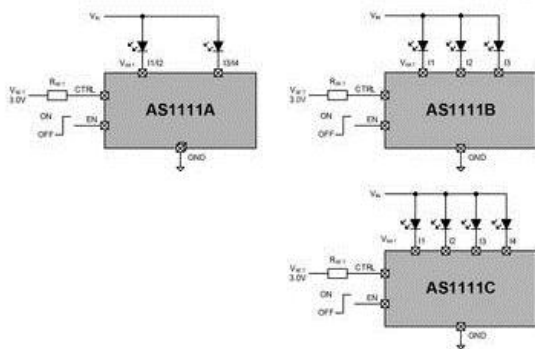

Низковольтные светодиодные драйверы AMS AS1111

Технические характеристики

По вопросам продаж и поддержки обращайтесь:

Архангельск (8182)63-90-72	Калининград (4012)72-03-81	Новосибирск (383)227-86-73	Смоленск (4812)29-41-54
Астана +7(7172)727-132	Калуга (4842)92-23-67	Омск (3812)21-46-40	Сочи (862)225-72-31
Астрахань (8512)99-46-04	Кемерово (3842)65-04-62	Орел (4862)44-53-42	Ставрополь (8652)20-65-13
Барнаул (3852)73-04-60	Киров (8332)68-02-04	Оренбург (3532)37-68-04	Тверь (4822)63-31-35
Белгород (4722)40-23-64	Краснодар (861)203-40-90	Пенза (8412)22-31-16	Томск (3822)98-41-53
Брянск (4832)59-03-52	Красноярск (391)204-63-61	Пермь (342)205-81-47	Тула (4872)74-02-29
Владивосток (423)249-28-31	Курск (4712)77-13-04	Ростов-на-Дону (863)308-18-15	Тюмень (3452)66-21-18
Волгоград (844)278-03-48	Липецк (4742)52-20-81	Рязань (4912)46-61-64	Ульяновск (8422)24-23-59
Вологда (8172)26-41-59	Магнитогорск (3519)55-03-13	Самара (846)206-03-16	Уфа (347)229-48-12
Воронеж (473)204-51-73	Москва (495)268-04-70	Санкт-Петербург (812)309-46-40	Хабаровск (4212)92-98-04
Екатеринбург (343)384-55-89	Мурманск (8152)59-64-93	Саратов (845)249-38-78	Челябинск (351)202-03-61
Иваново (4932)77-34-06	Набережные Челны (8552)20-53-41	Севастополь (8692)22-31-93	Череповец (8202)49-02-64
Ижевск (3412)26-03-58	Нижний Новгород (831)429-08-12	Симферополь (3652)67-13-56	Ярославль (4852)69-52-93
Казань (843)206-01-48	Новокузнецк (3843)20-46-81	Сургут (3462)77-98-35	

эл. почта: ash@nt-rt.ru || сайт: <http://ams.nt-rt.ru>