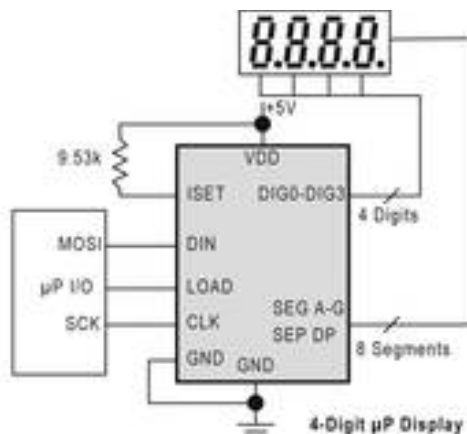

Матричные светодиодные драйверы 4x8 AMS AS1105, AS1108

Технические характеристики

По вопросам продаж и поддержки обращайтесь:

Архангельск (8182)63-90-72	Калининград (4012)72-03-81	Новосибирск (383)227-86-73	Смоленск (4812)29-41-54
Астана +7(7172)727-132	Калуга (4842)92-23-67	Омск (3812)21-46-40	Сочи (862)225-72-31
Астрахань (8512)99-46-04	Кемерово (3842)65-04-62	Орел (4862)44-53-42	Ставрополь (8652)20-65-13
Барнаул (3852)73-04-60	Киров (8332)68-02-04	Оренбург (3532)37-68-04	Тверь (4822)63-31-35
Белгород (4722)40-23-64	Краснодар (861)203-40-90	Пенза (8412)22-31-16	Томск (3822)98-41-53
Брянск (4832)59-03-52	Красноярск (391)204-63-61	Пермь (342)205-81-47	Тула (4872)74-02-29
Владивосток (423)249-28-31	Курск (4712)77-13-04	Ростов-на-Дону (863)308-18-15	Тюмень (3452)66-21-18
Волгоград (844)278-03-48	Липецк (4742)52-20-81	Рязань (4912)46-61-64	Ульяновск (8422)24-23-59
Вологда (8172)26-41-59	Магнитогорск (3519)55-03-13	Самара (846)206-03-16	Уфа (347)229-48-12
Воронеж (473)204-51-73	Москва (495)268-04-70	Санкт-Петербург (812)309-46-40	Хабаровск (4212)92-98-04
Екатеринбург (343)384-55-89	Мурманск (8152)59-64-93	Саратов (845)249-38-78	Челябинск (351)202-03-61
Иваново (4932)77-34-06	Набережные Челны (8552)20-53-41	Севастополь (8692)22-31-93	Череповец (8202)49-02-64
Ижевск (3412)26-03-58	Нижний Новгород (831)429-08-12	Симферополь (3652)67-13-56	Ярославль (4852)69-52-93
Казань (843)206-01-48	Новокузнецк (3843)20-46-81	Сургут (3462)77-98-35	

эл. почта: ash@nt-rt.ru || сайт: <http://ams.nt-rt.ru>