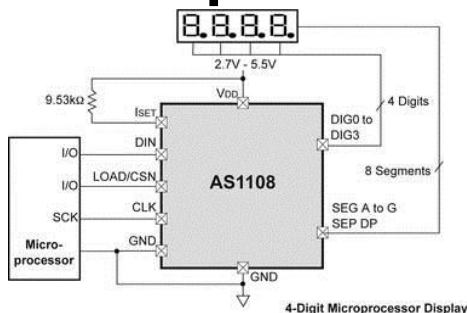

эл. почта: ash@nt-rt.ru || сайт: <http://ams.nt-rt.ru>

AS1105 Светодиодный драйвер IC

4x8 матричный светодиодный драйвер IC

AS1105 представляет собой ИС, совместимой с SPI, с матрицей светодиодов 4x8 LED или 4 7-сегментных светодиодов. Он включает в себя 4-битную PWM для всей матрицы, а внешний резистор можно использовать для аналоговой регулировки тока до 10 мА на светодиод.

Ключевая особенность

- До 32 светодиодов в матрице 4x8
- 4 бит PWM и контроль тока резистора на матрицу
- BCD-декодер

Основные преимущества

- Высокая скорость светодиодов очень проста
- Регулировка яркости матрицы
- Позволяет декодировать 7-сегментные светодиоды

Факты о продуктах

Выходы [#]	32
Светодиодный ток на выходе [мА]	10
Особенности	Multiplexed
Обнаружение ошибок	
Read-обратно	
Сопоставление светодиодов [%]	3
Напряжение питания [В]	5.0
Корпус	SOIC-20

AS1108 Светодиодный драйвер IC

4x8 матричный светодиодный драйвер IC

AS1108 - это ИС, совместимая с SPI, для светодиодной матрицы 4x8 или 4 7-сегментных светодиодов. Он включает в себя 4-битную PWM для всей матрицы, а внешний резистор можно использовать для аналоговой регулировки тока до 10 мА на светодиод.